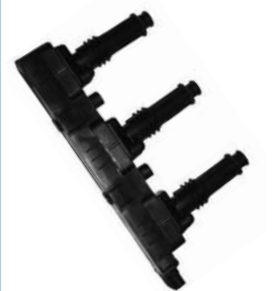

15116 Adaptable
Suitable

OPEL	12 08 306 90 53 2618 90 54 3059
OPEL	
Agila 1.0 12 V	00-
Corsa B 1.0 i 12 V	96-00
Corsa C 1.0	00-
VAUXHALL	
Agila 1.0 12 V	00-
Corsa 1.0 i 12 V	96-00
Corsa Mk II 1.0 12 V	00-